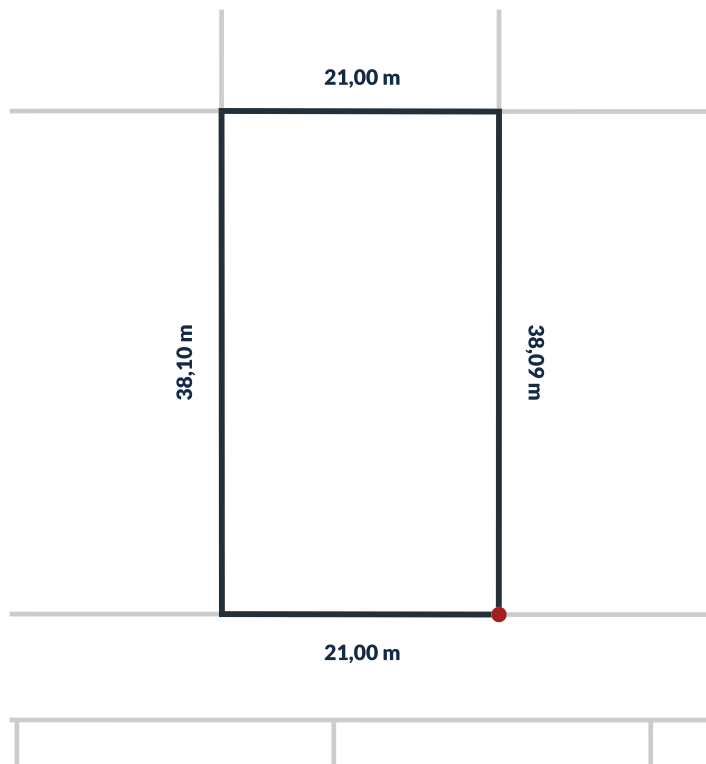

Działka nr 200/103

800 m²

powierzchnia

Uzbrojenie działki:

sieć wodociągowa, sieć kanalizacji sanitarnej, utwardzone drogi wewnętrzne, oświetlenie uliczne LED, możliwość przyłączenia do sieci energetycznej.

Cichy Brzeg to idealne miejsce dla miłośników aktywnego wypoczynku nad morzem Bałtyckim. Położony w miejscowości Nowęcín, zaledwie **2000 metrów od łąby oraz 2000 metrów od samej plaży**, ten unikalny teren bezpośrednio przylega do jeziora Sarbsko, będącego wschodnią częścią Słowińskiego Parku Narodowego. Dzięki bezpośredniemu sąsiedztwu z jeziorem, można podziwiać piękne krajobrazy, a jednocześnie korzystać z szerokiej gamy sportów wodnych, takich jak żeglownanie, windsurfing czy łowienie ryb.