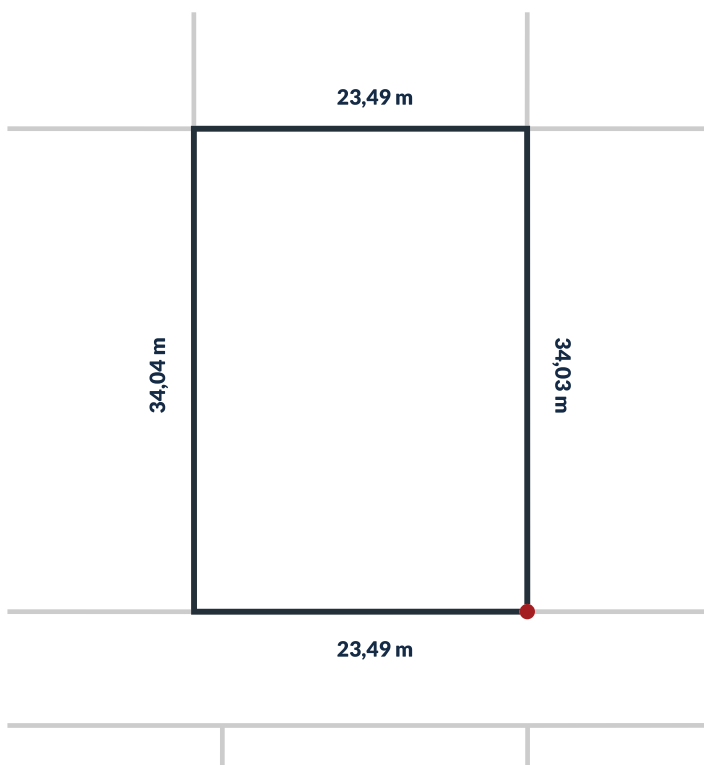

Działka nr 200/156

800 m²

powierzchnia

Uzbrojenie działki:

sieć wodociągowa, sieć kanalizacji sanitarnej, utwardzone drogi wewnętrzne, oświetlenie uliczne LED, możliwość przyłączenia do sieci energetycznej.