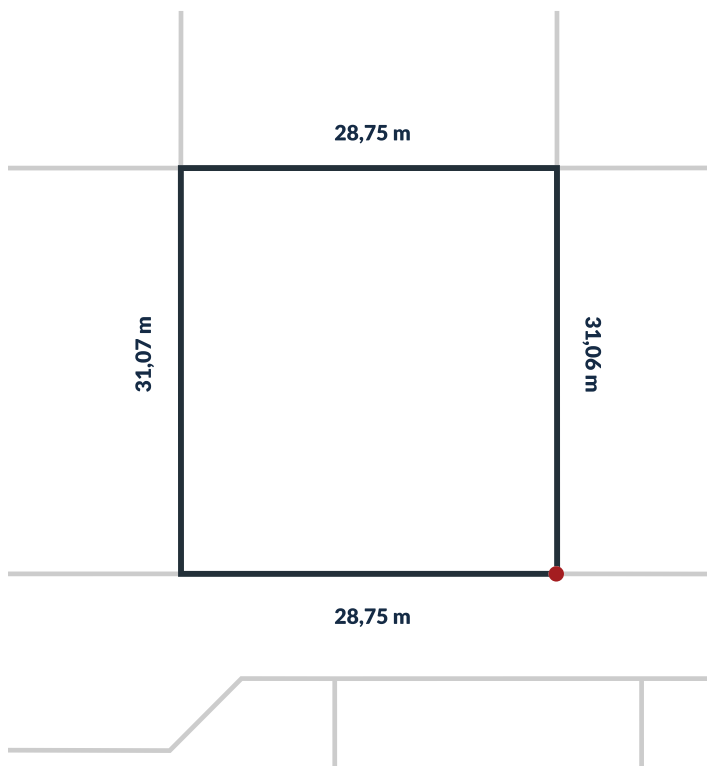

Działka nr 200/166

893 m²

powierzchnia

Uzbrojenie działki:

sieć wodociągowa, sieć kanalizacji sanitarnej, utwardzone drogi wewnętrzne, oświetlenie uliczne LED, możliwość przyłączenia do sieci energetycznej.